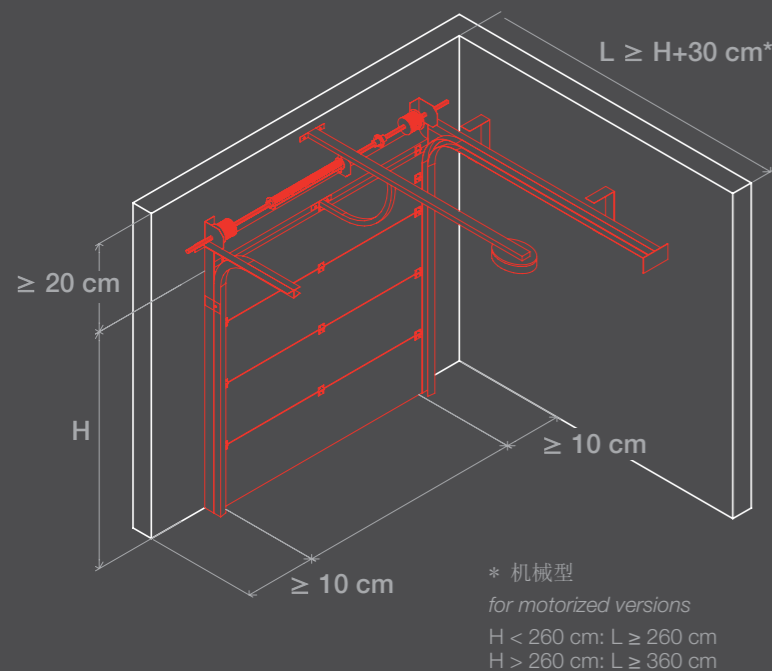

颜色：深木色
门板：乔治亚风格门板

Colour: dark wood
Panel: "Georgian"

颜色：浅木色
门板：水平条状花纹门板

Colour: light wood
Panel: horizontal striped panels

颜色：白色
门板：水平宽条状门板

Colour: white
Panel: horizontal ribs

特点

CHARACTERISTICS